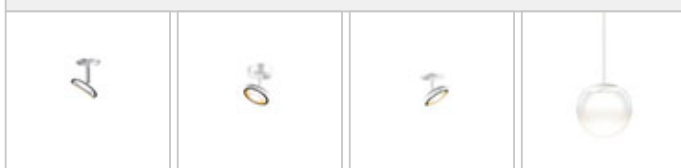

BLOP / SPOT 30° LV MAX - PLUG SPOTS

BRUCK.

BLOP / SPOT 30° LV MAX

240545mcgy

BLOP / SPOT 30° LV MAX

240545ch		chrome
240545mcgy		chrome mat
240545sw		noir
240545ws		blanc

Famille

BLOP / SPOT 30° LV MAX

stecker_21.jpg	0 V	350 mA		IP20		LED
	12 W	min. 1200 lm	2700K	CRI 90	30°	
						

Données du produit

Réf.: 240545mcgy

Classe de protection: III

Type d'ampoule

Type d'ampoule: LED

Puissance: max. 12 W

Flux lumineux (lm): min. 1200