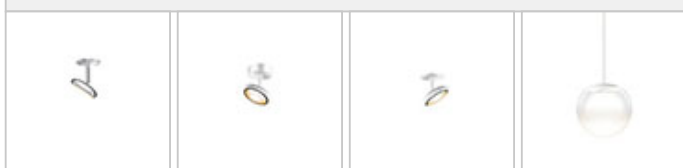

BLOP / SPOT 30° LV MAX - PLUG SPOTS

BRUCK.

BLOP / SPOT 30° LV MAX

240545ch

BLOP / SPOT 30° LV MAX

240545ch		chrome
240545mcgy		chrome mat
240545sw		noir
240545ws		blanc

Famille

BLOP / SPOT 30° LV MAX

stecker_21.jpg	0 V	350 mA		IP20		LED
	12 W	min. 1200 lm	2700K	CRI 90	30°	
						

Données du produit

Réf.: 240545ch

Classe de protection: III

Type d'ampoule

Type d'ampoule: LED

Puissance: max. 12 W

Flux lumineux (lm): min. 1200