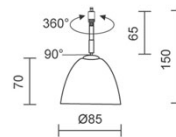

Montage, manipulant, sécurité

Avec ligne soudée au niveau du support, pour un raccordement électrique sûr et durable

Montage sans outil sur le système lumineux Bruck POINT et avec un adaptateur sur tous les autres systèmes lumineux Bruck