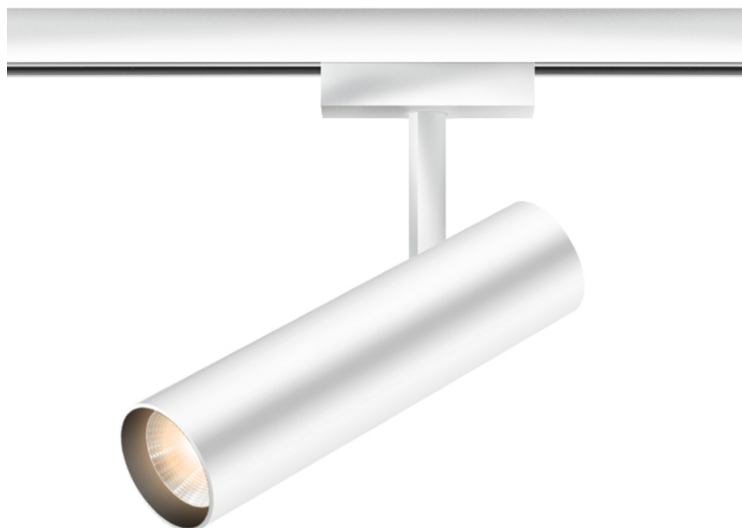

BRUCK.

SWAP SPOT 30° LV DLR

862041ws  
LED  
Prix 259,00 € TVA incluse

Angle de rayonnement  
30°

Système  
DUOLARE 230V rail

Couleur du corps

### Spécification

862041ws  
peint en blanc  
Phasenabschnitt (C)

Données d'éclairage ldt/ies  
Données 3D 3ds  
5 ans de garantie

Où acheter ? - [Distributeur](#)