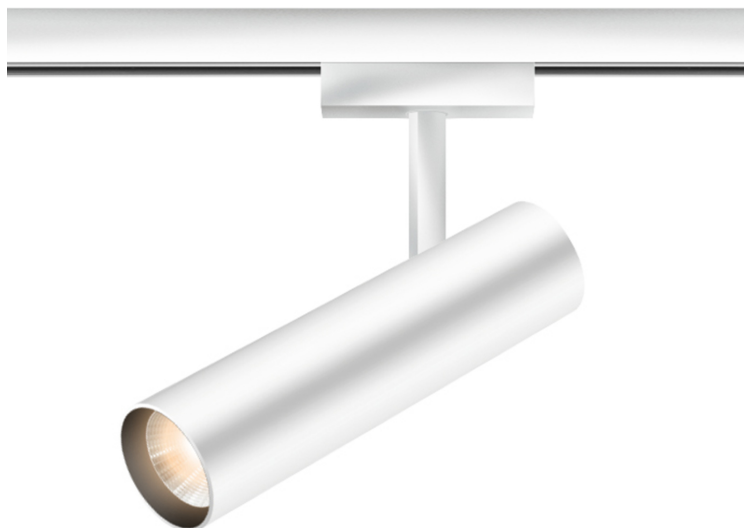

BRUCK.

# SWAP SPOT

SWAP SPOT 30° LV DLR

862041ws

LED

Prix 259,00 € TVA incluse

Angle de rayonnement

30°

Système

DUOLARE 230V rail

Couleur du corps

## Spécification

862041ws

peint en blanc

Phasenabschnitt (C)

[Montage pdf](#)

[Données d'éclairage ldt/ies](#)

[Données 3D 3ds](#)

[5 ans de garantie](#)