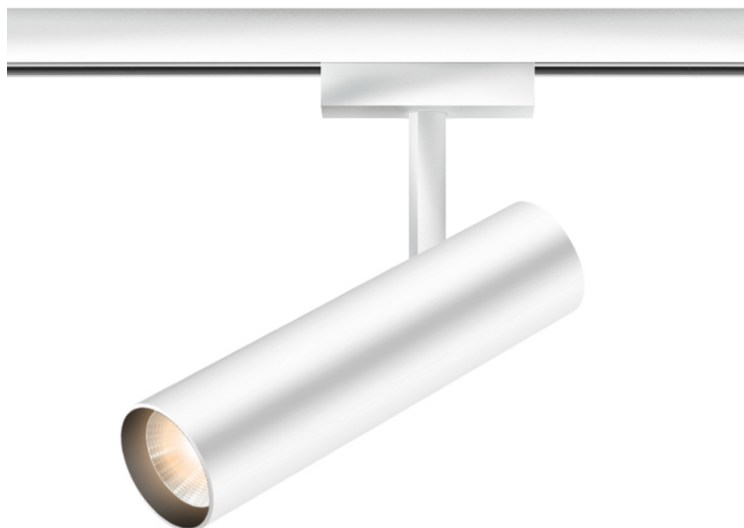

BRUCK.

SWAP SPOT

SWAP SPOT 50° LV DLR

862040ws

LED

Prix 259,00 € TVA incluse

Angle de rayonnement

50°

Système

DUOLARE 230V rail

Couleur du corps

Spécification

862040ws

peint en blanc

Phasenabschnitt (C)

[Montage pdf](#)