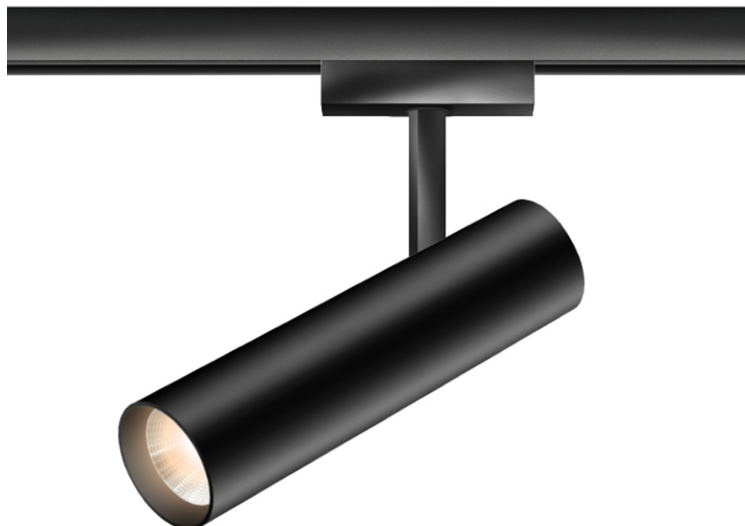

BRUCK.

SWAP SPOT

SWAP SPOT 50° LV DLR

862040sw

LED

Prix 259,00 € TVA incluse

Angle de rayonnement

50°

Système

DUOLARE 230V rail

Couleur du corps

Spécification

862040sw

peint en noir

Phasenabschnitt (C)

[Montage pdf](#)