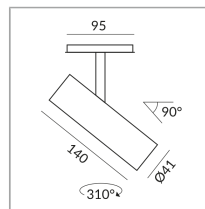

Spécification

712040sg
extérieur noir, intérieur
or
Phasenabschnitt (C)

[Montage pdf](#)

[Données d'éclairage](#)

[Idt/ies](#)

[Données 3D 3ds](#)

[5 ans de garantie](#)