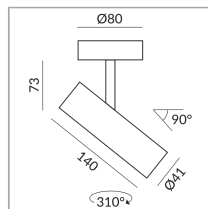

Spécification

102041wg
extérieur blanc,
intérieur or
Phasenabschnitt (C)

[Montage pdf](#)

[Données d'éclairage](#)

[Idt/ies](#)

[Données 3D 3ds](#)

[5 ans de garantie](#)