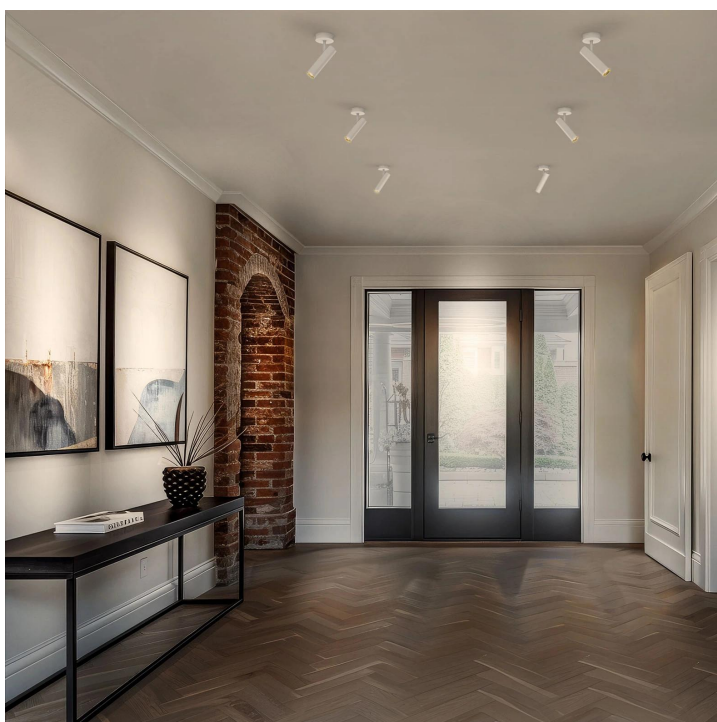

SWAP SPOT

SWAP SPOT 30° LV C

102041wg

LED

Prix 279,00 € TVA incluse

Système

Luminaire individuel

Couleur du corps

Angle de rayonnement

30°

System

Spécification

102041wg
extérieur blanc,
intérieur or
Phasenabschnitt (C)

[Montage pdf](#)

[Données d'éclairage](#)

[Idt/ies](#)