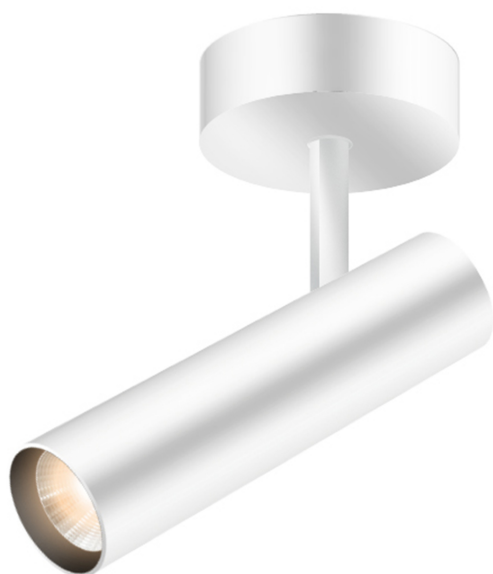

SWAP SPOT 50° LV C

102040ws
LED
Prix 259,00 € TVA incluse

Angle de rayonnement

50°

Système

Luminaire individuel

Couleur du corps

Spécification

102040ws
peint en blanc
Phasenabschnitt (C)

[Données d'éclairage ldt/ies](#)

[Données 3D 3ds](#)

[5 ans de garantie](#)

Où acheter ? - [Distributeur](#)