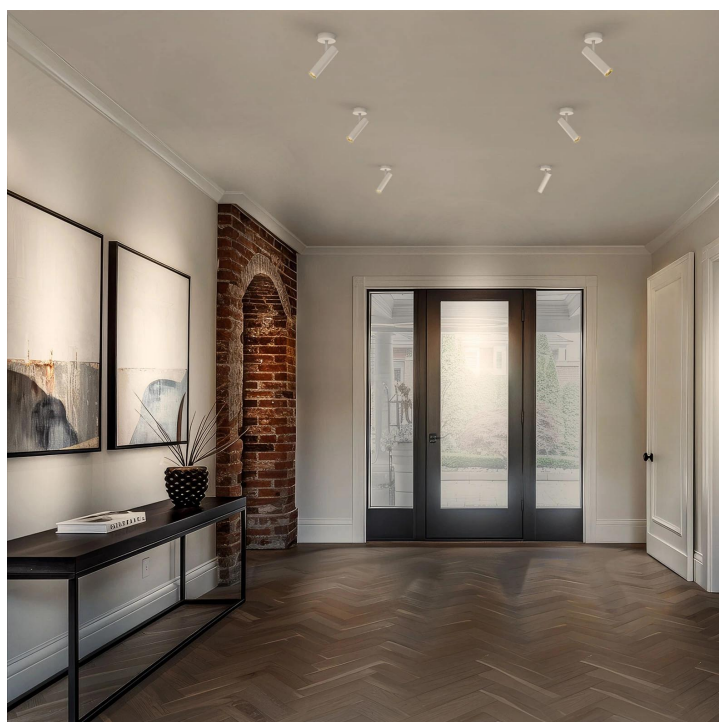

SWAP SPOT 50° LV C

102040ws
LED
Prix 259,00 € TVA incluse

Angle de rayonnement

50°

Système

Luminaire individuel

Couleur du corps

Spécification