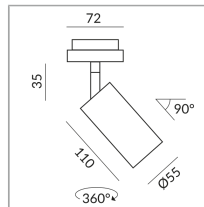

BRUCK.

STAR SPOT 55L

STAR SPOT 55 L GU10 DLR

860424ws

G10

Prix 279,00 € TVA incluse

Couleur du corps

Système

DUOLARE 230V rail

System

Spécification

860424ws

peint en blanc

10 Wattage

230 Volt

Universal (L,C)