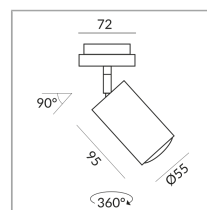

Système

DUOLARE 230V rail

System

Spécification

864070ws

peint en blanc

10 Wattage

2700 K