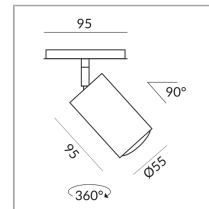

STAR SPOT

30-65°

STAR SPOT 30-65° ALL-IN

714070ws

LED

Prix 399,00 € TVA incluse

Couleur du corps

Système

ALL-IN 230V rail

System

Spécification

714070ws

peint en blanc

10 Wattage

2700 K

800 lm

CRI 90

230 Volt

Phasenabschnitt (C)

Optional 3000k

[Montage.pdf](#)

[Données d'éclairage](#)

[Idt/ies](#)

[Données 3D 3ds](#)

[5 ans de garantie](#)

BRUCK-Design

Où acheter ? - [Distributeur](#)