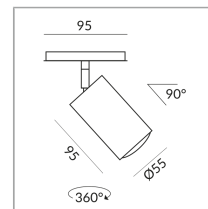

Système

ALL-IN 230V rail

System

Spécification

714070ws

peint en blanc

10 Wattage

2700 K