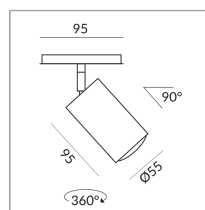

Système

ALL-IN 230V rail

System

Spécification

714070sw

peint en noir

10 Wattage

2700 K