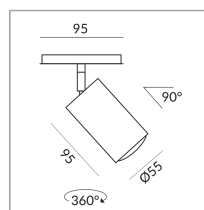

BRUCK.

STAR SPOT

30-65°

STAR SPOT 30-65° ALL-IN

714070sw
LED
Prix 399,00 € TVA incluse

Couleur du corps

Système

ALL-IN 230V rail

System

Spécification

714070sw
peint en noir
10 Wattage
2700 K
800 lm
CRI 90
230 Volt
Phasenabschnitt (C)
Optional 3000k

[Montage.pdf](#)

[Données d'éclairage](#)

[Idt/ies](#)

[Données 3D 3ds](#)

[5 ans de garantie](#)