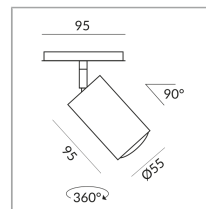

BRUCK.

STAR SPOT

30-65°

STAR SPOT 30-65° ALL-IN

714070mcgy

LED

Prix 399,00 € TVA incluse

Couleur du corps

Système

ALL-IN 230V rail

System

Spécification

714070mcgy

mattchrome peint

10 Wattage

2700 K

800 lm

CRI 90

230 Volt

Phasenabschnitt (C)

Optional 3000k

[Montage.pdf](#)

[Données d'éclairage](#)

[Idt/ies](#)

[Données 3D 3ds](#)

[5 ans de garantie](#)

BRUCK-Design

Où acheter ? - [Distributeur](#)