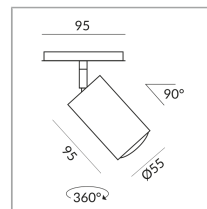

BRUCK.

STAR SPOT

30-65°

STAR SPOT 30-65° ALL-IN

714070mcgy

LED

Prix 399,00 € TVA incluse

Couleur du corps

Système

ALL-IN 230V rail

System

Spécification

714070mcgy

mattchrome peint

10 Wattage

2700 K

800 lm

CRI 90

230 Volt

Phasenabschnitt (C)

Optional 3000k

[Montage.pdf](#)

[Données d'éclairage](#)

[Idt/ies](#)

[Données 3D 3ds](#)

[5 ans de garantie](#)

BRUCK-Design

Où acheter ? - [Distributeur](#)