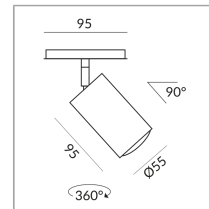

Spécification

714070ch
chrome
10 Wattage
2700 K
800 lm
CRI 90
230 Volt
Phasenabschnitt (C)
Optional 3000k

[Montage.pdf](#)
[Données d'éclairage](#)
[Idt/ies](#)
[Données 3D 3ds](#)
[5 ans de garantie](#)