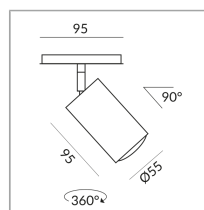

Système

ALL-IN 230V rail

System

Spécification

714070ch

chrome

10 Wattage

2700 K