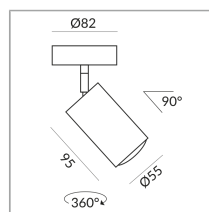

Spécification

104070sw
peint en noir
10 Wattage
2700 K
800 lm
CRI 90
230 Volt
Phasenabschnitt (C)
Optional 3000k

[Montage.pdf](#)
[Données d'éclairage](#)
[Idt/ies](#)
[Données 3D 3ds](#)
[5 ans de garantie](#)