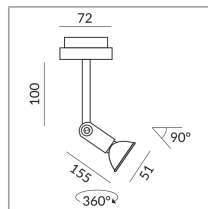

STAR CLAREO GU10 ALL-IN (Indisponi

Couleur du corps

System

Spécification

860255ws

peint en blanc

50 Wattage

230 Volt