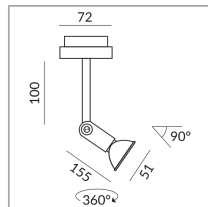

STAR CLAREO GU10 ALL-IN (Indisponi

Couleur du corps

System

Spécification

860255sw

peint en noir

50 Wattage

230 Volt