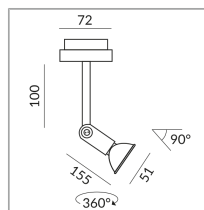

STAR CLAREO GU10 ALL-IN (Indisponi

Couleur du corps

System

Spécification

860255sw

peint en noir

50 Wattage

230 Volt