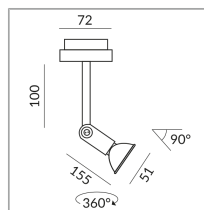

Variante

STAR CLAREO GU10 ALL-IN (Indisponi

Couleur du corps

System

Spécification

860255mcgy
mattchrome peint
50 Wattage
230 Volt
Universal (L,C)

[Montage pdf](#)

[Données d'éclairage](#)