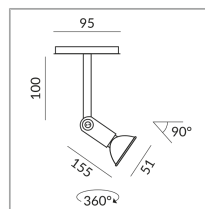

## Spécification

**710035ws**  
peint en blanc  
42 Wattage  
230 Volt  
Universel (L,C)

[Montage pdf](#)  
[Données d'éclairage](#)  
[Idt/ies](#)  
[Données 3D 3ds](#)

Achim Bredin

Où acheter ? - [Distributeur](#)