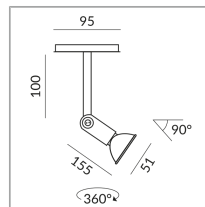

STAR CLAREO GU10

STAR CLAREO GU10 ALL-IN

710035ws
G10
Prix 269,00 € TVA incluse

Système

ALL-IN 230V rail

Variante

STAR CLAREO GU10 ALL-IN ▼

Couleur du corps

System

Spécification

710035ws
peint en blanc
42 Wattage
230 Volt
Universel (L,C)

[Montage pdf](#)
[Données d'éclairage](#)
[Idt/ies](#)
[Données 3D 3ds](#)

Achim Bredin

Où acheter ? - [Distributeur](#)