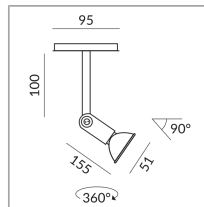

## Spécification

**710035sw**  
peint en noir  
42 Wattage  
230 Volt  
Universal (L,C)

[Montage pdf](#)  
[Données d'éclairage](#)  
[Idt/ies](#)  
[Données 3D 3ds](#)  
[5 ans de garantie](#)

Achim Bredin