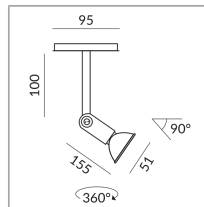

# STAR CLAREO GU10

STAR CLAREO GU10 ALL-IN

710035sw  
G10  
Prix 269,00 € TVA incluse

Système

ALL-IN 230V rail

Variante

STAR CLAREO GU10 ALL-IN ▼

Couleur du corps

## Spécification

**710035sw**  
peint en noir  
42 Wattage  
230 Volt  
Universal (L,C)

[Montage pdf](#)

[Données d'éclairage](#)

[Idt/ies](#)

[Données 3D 3ds](#)

Achim Bredin

Où acheter ? - [Distributeur](#)