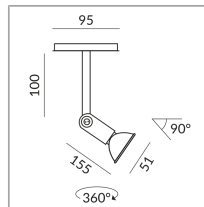

STAR CLAREO GU10 ALL-IN ▼

Couleur du corps

System

Spécification

710035mcgy
 mattchrome peint
 42 Wattage
 230 Volt
 Universal (L,C)

[Montage pdf](#)

[Données d'éclairage](#)

[Idt/ies](#)