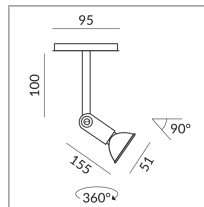

STAR CLAREO GU10

STAR CLAREO GU10 ALL-IN

710035mcgy

G10

Prix 269,00 € TVA incluse

Système

ALL-IN 230V rail

Variante

STAR CLAREO GU10 ALL-IN ▼

Couleur du corps

System

Spécification

710035mcgy
mattchrome peint
42 Wattage
230 Volt
Universal (L,C)

[Montage pdf](#)

[Données d'éclairage](#)

[Idt/ies](#)

[Données 3D 3ds](#)

Achim Bredin

Où acheter ? - [Distributeur](#)