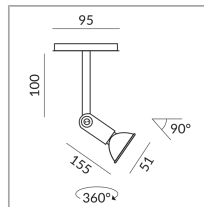

## Spécification

**710035ch**  
chrome  
42 Wattage  
230 Volt  
Universal (L,C)

[Montage pdf](#)  
[Données d'éclairage](#)  
[Idt/ies](#)  
[Données 3D 3ds](#)

Achim Bredin

Où acheter ? - [Distributeur](#)