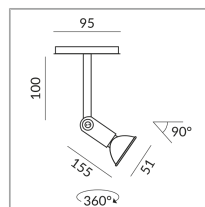

System

Spécification

710035ch
chrome
42 Wattage
230 Volt
Universal (L,C)

[Montage pdf](#)
[Données d'éclairage](#)
[Idt/ies](#)
[Données 3D 3ds](#)

Achim Bredin

Où acheter ? - [Distributeur](#)