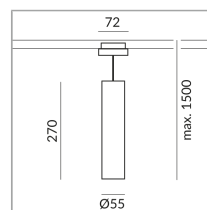

DUOLARE 230V rail

System

Spécification

864075sw

peint en noir

10 Wattage

2700 K

800 lm