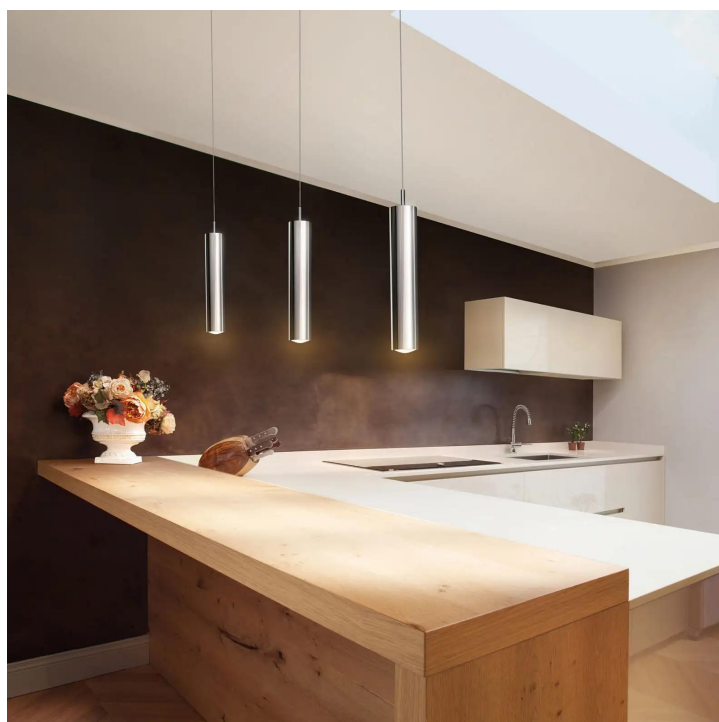

System

Spécification

864075sw

peint en noir

10 Wattage

2700 K

800 lm

CRI 90

230 Volt

Phasenabschnitt (C)

Optional 3000k

[Montage.pdf](#)

[Données d'éclairage](#)

[Idt/ies](#)

[Données 3D 3ds](#)

[5 ans de garantie](#)

BRUCK-Design

Où acheter ? - [Distributeur](#)