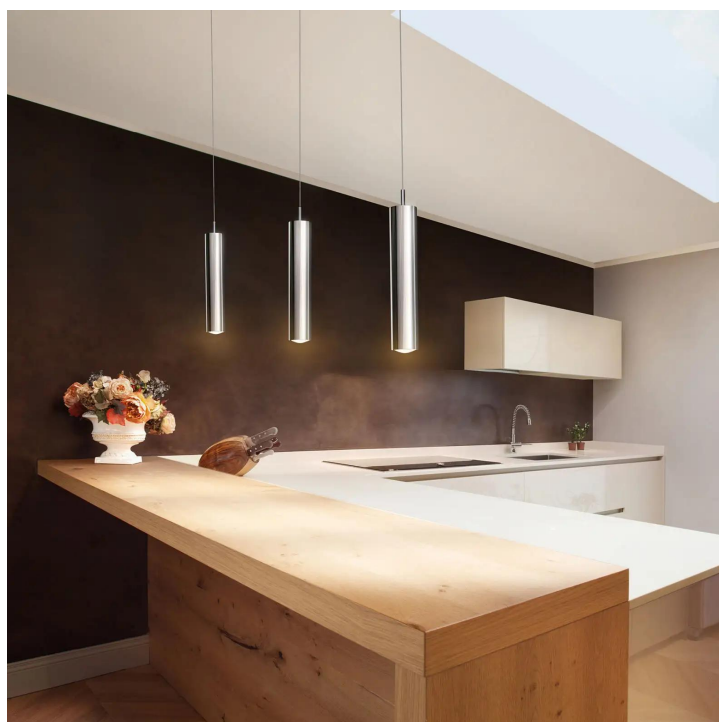

# STAR 55

STAR 55 80° DLR

864075mcgy

LED

Prix 499,00 € TVA incluse

Couleur du corps

Système

DUOLARE 230V rail