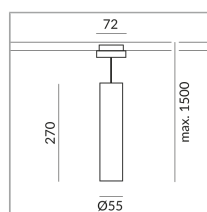

## Spécification

**864075mcgy**

mattchrome peint

10 Wattage

2700 K

800 lm

CRI 90

230 Volt