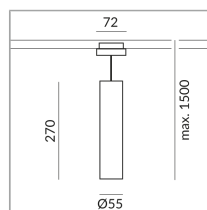

DUOLARE 230V rail

System

Spécification

864075mcgy

mattchrome peint

10 Wattage

2700 K

800 lm