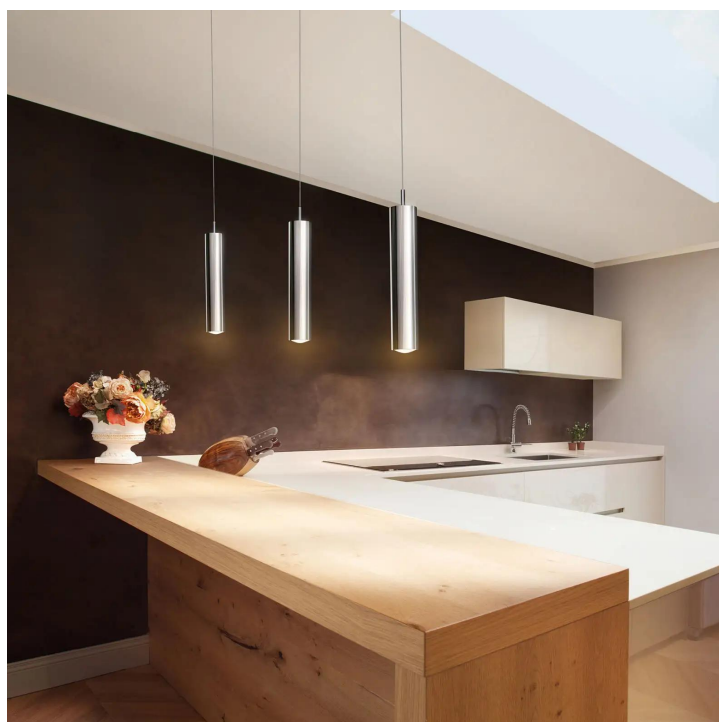

System

Spécification

864075mcgy

mattchrome peint

10 Wattage

2700 K

800 lm

CRI 90

230 Volt

Phasenabschnitt (C)

Optional 3000k

[Montage.pdf](#)

[Données d'éclairage](#)

[Idt/ies](#)

[Données 3D 3ds](#)

[5 ans de garantie](#)

BRUCK-Design

Où acheter ? - [Distributeur](#)