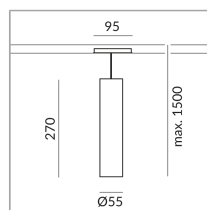

ALL-IN 230V rail

System

Spécification

714075sw

peint en noir

10 Wattage

2700 K

800 lm