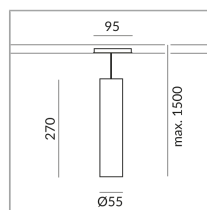

## Spécification

**714075mcgy**

matchrome peint

10 Wattage

2700 K

800 lm

CRI 90

230 Volt