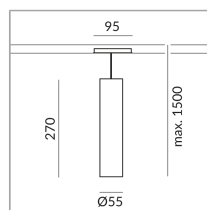

ALL-IN 230V rail

System

Spécification

714075mcgy

matchrome peint

10 Wattage

2700 K

800 lm