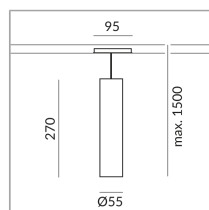

ALL-IN 230V rail

System

Spécification

714075ch

chrome

10 Wattage

2700 K

800 lm