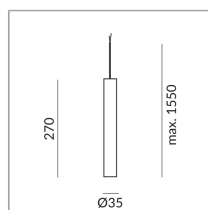

Couleur du corps

System

Spécification

130094ch

chrome

12 Wattage

2700 K

1250 lm