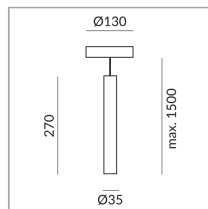

## Spécification

**101107ws**

peint en blanc

15 Wattage

2700 K

1250 lm

CRI 97

230 Volt