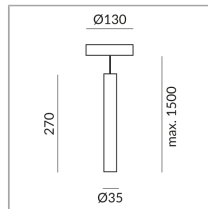

Couleur du corps

System

Spécification

101107sw

peint en noir

15 Wattage

2700 K

1250 lm