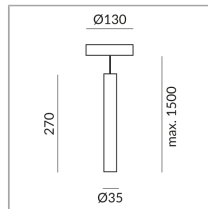

## Spécification

**101107sw**

peint en noir

15 Wattage

2700 K

1250 lm

CRI 97

230 Volt