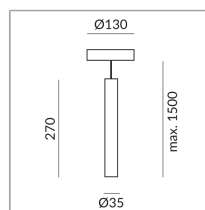

BRUCK.

STAR 35

STAR 35 LV S

101107mcgy

LED

Prix 399,00 € TVA incluse

Système

Luminaire individuel

Couleur du corps

System

Spécification

101107mcgy

matchrome peint

15 Wattage

2700 K

1250 lm

CRI 97

230 Volt

Phasenabschnitt (C)

Optional 3000k

Option DALI

Option Dim2warm

Option Casambi

[Montage pdf](#)

[Données d'éclairage](#)

[Idt/ies](#)

[Données 3D 3ds](#)

5 ans de garantie

BRUCK-Design

Où acheter ? - [Distributeur](#)