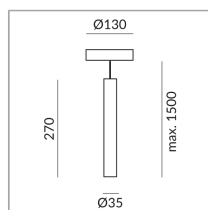

BRUCK.

STAR 35

STAR 35 LV S

101107mcgy

LED

Prix 399,00 € TVA incluse

Système

Luminaire individuel

Couleur du corps

System

Spécification

101107mcgy

matchrome peint

15 Wattage

2700 K

1250 lm

CRI 97

230 Volt

Phasenabschnitt (C)

Optional 3000k

Option DALI

Option Dim2warm

Option Casambi

[Montage pdf](#)

[Données d'éclairage](#)

[Idt/ies](#)

[Données 3D 3ds](#)

5 ans de garantie

BRUCK-Design

Où acheter ? - [Distributeur](#)