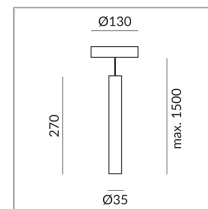

## Spécification

**101107ch**

chrome

15 Wattage

2700 K

1250 lm

CRI 97

230 Volt