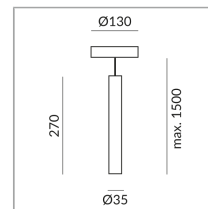

Couleur du corps

System

Spécification

101107ch

chrome

15 Wattage

2700 K

1250 lm