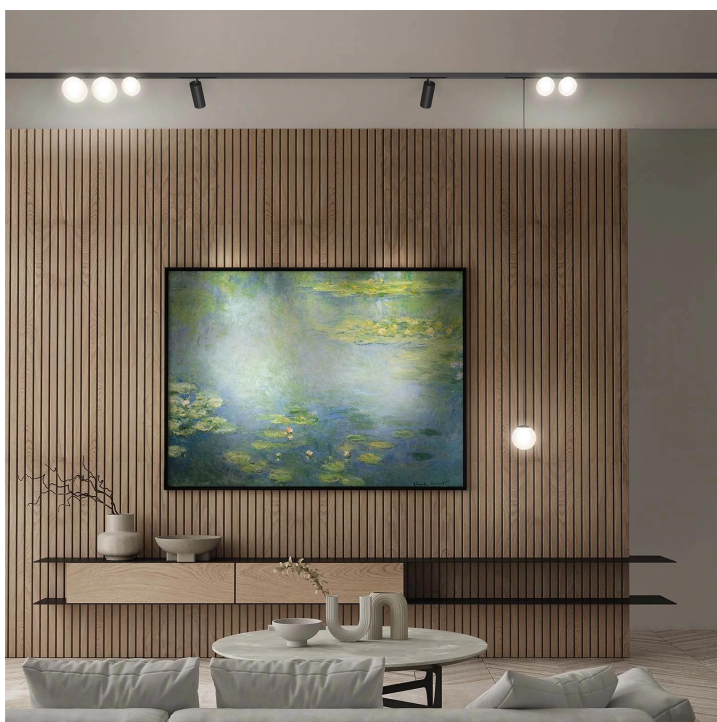

Spécification

616010sw

peint en noir

[Données d'éclairage ldt/ies](#)

[Données 3D 3ds](#)

[5 ans de garantie](#)

Où acheter ? - [Distributeur](#)