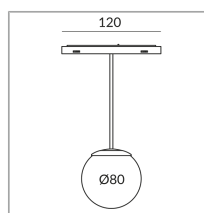

SOFT

SOFT 80S MICRO

616100sw

LED

Prix 299,90 € TVA incluse

Spécification

616100sw
peint en noir

[Données d'éclairage](#)