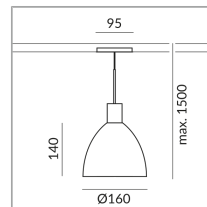

714196ch

chrome

8 Wattage

2700 K

650 lm

CRI 90

230 Volt

Phasenabschnitt (C)

Optional 3000k

Données d'éclairage

ldt/ies

Données 3D 3ds

5 ans de garantie

BRUCK-Design

Où acheter ? - [Distributeur](#)