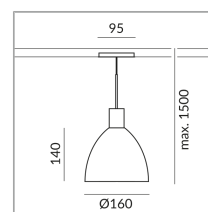

BRUCK.

SILVA NEO 160

SILVA NEO 160 ALL-IN

714190mcgy

LED

Prix 549,00 € TVA incluse

Couleur du corps

Système

ALL-IN 230V rail

Couleur de teinte

Type de lampe

AC-LED

System

Spécification

714190mcgy

matchrome peint

8 Wattage

2700 K

650 lm

CRI 90

230 Volt

Phasenabschnitt (C)

Optional 3000k

[Montage pdf](#)

[Données d'éclairage](#)

[ldt/ies](#)

[Données 3D 3ds](#)

[5 ans de garantie](#)

BRUCK-Design

Où acheter ? - [Distributeur](#)