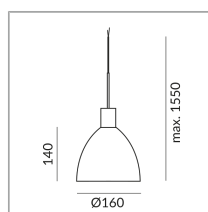

System

Spécification

132116ch

chrome

12 Wattage

2700 K

1250 lm

CRI 97

Phasenabschnitt (C)

Optional 3000k

Optional Dim2warm

[Données d'éclairage](#)

[Idt/ies](#)

[Données 3D 3ds](#)

[5 ans de garantie](#)

BRUCK-Design