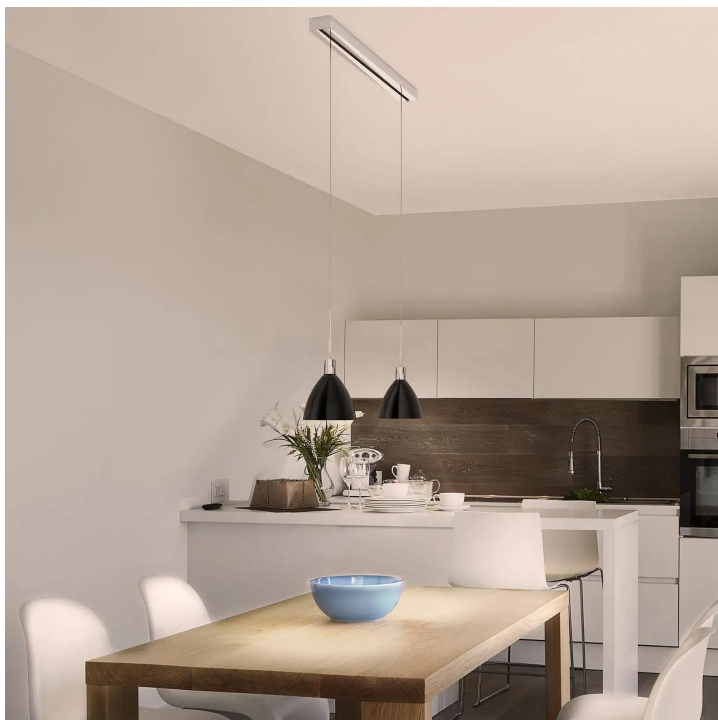

BRUCK.

SILVA NEO 160

SILVA NEO 160 LV OE

132110mcgy

LED

Prix 479,00 € TVA incluse

Couleur du corps

Système

OE LV Luminaires suspendus

Couleur de teinte

Type de lampe

LV-LED

System

Spécification

132110mcgy
matchrome peint
12 Wattage
2700 K
1250 lm
CRI 97
Phasenabschnitt (C)
Optional 3000k
Optional Dim2warm

[Montage pdf](#)
[Données d'éclairage](#)
[Idt/ies](#)
[Données 3D 3ds](#)
[5 ans de garantie](#)