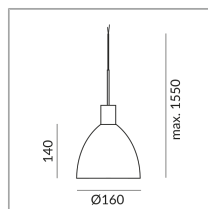

OE LV Luminaires suspendus

Couleur de teinte

Type de lampe

LV-LED

System

Spécification

132110mcgy
matchrome peint
12 Wattage
2700 K
1250 lm
CRI 97
Phasenabschnitt (C)
Optional 3000k
Optional Dim2warm

[Montage pdf](#)
[Données d'éclairage](#)
[Idt/ies](#)
[Données 3D 3ds](#)
[5 ans de garantie](#)