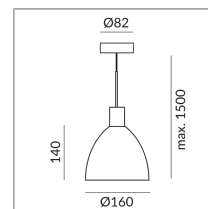

BRUCK.

SILVA NEO 160

SILVA NEO 160 AC S

104116mcgy

LED

Prix 399,00 € TVA incluse

Couleur du corps

Système

Luminaire individuel

Couleur de teinte

WS

Type de lampe

AC-LED

System

Spécification

104116mcgy

mattchrome peint

8 Wattage

2700 K

650 lm

CRI 90

230 Volt

Phasenabschnitt (C)

Optional 3000k

Données d'éclairage

ldt/ies

Données 3D 3ds

5 ans de garantie

BRUCK-Design

Où acheter ? - [Distributeur](#)