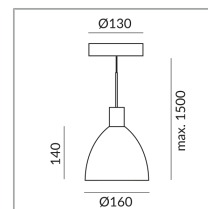

## Spécification

**102111ch**

chrome

15 Wattage

2700 K

1250 lm

CRI 97

230 Volt