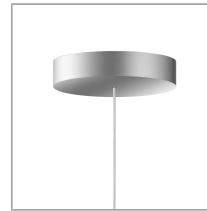

BRUCK.

SILVA NEO 160

SILVA NEO 160 LV S

102110mcgy

LED

Prix 529,00 € TVA incluse

Couleur du corps

Système

Luminaire individuel

Couleur de teinte

Type de lampe

LV-LED

System

Spécification

102110mcgy

matchrome peint

15 Wattage

2700 K

1250 lm

CRI 97

230 Volt

Phasenabschnitt (C)

Optional 3000k

Option DALI

Optional Dim2warm

Option Casambi

[Montage pdf](#)

[Données d'éclairage](#)

[Idt/ies](#)

[Données 3D 3ds](#)

[5 ans de garantie](#)

BRUCK-Design

Où acheter ? - [Distributeur](#)