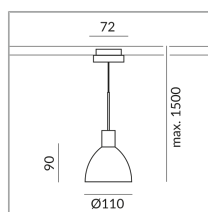

## Spécification

**864183sw**

peint en noir

8 Wattage

2700 K

650 lm

CRI 90

230 Volt