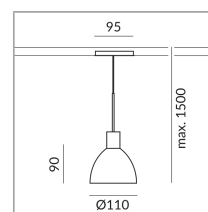

Système

Type de lampe

System

Spécification

714183sw

peint en noir

8 Wattage

2700 K