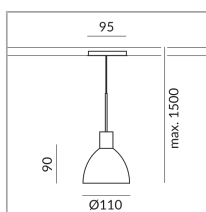

ALL-IN 230V rail

Type d'ampoule

AC-LED

System

Spécification

714183sw

peint en noir

8 Wattage