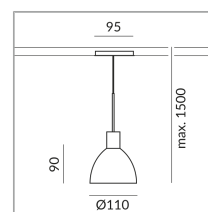

Système

ALL-IN 230V rail

Type de lampe

AC-LED

System

Spécification

714183ch

chrome