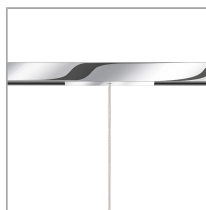

ALL-IN 230V rail

Type d'ampoule

AC-LED

System

Spécification

714183ch

chrome

8 Wattage