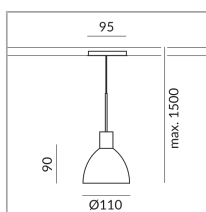

ALL-IN 230V rail

Type d'ampoule

AC-LED

System

Spécification

714183ch

chrome

8 Wattage