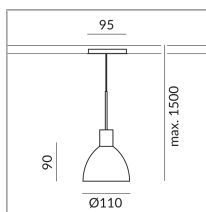

## Spécification

**714181ws**

peint en blanc

8 Wattage

2700 K

650 lm

CRI 90

230 Volt