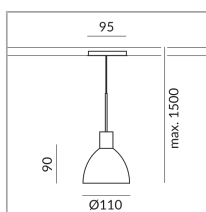

## Spécification

**714181sw**

peint en noir

8 Wattage

2700 K

650 lm

CRI 90

230 Volt