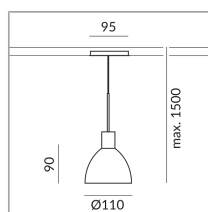

Système

ALL-IN 230V rail

Type de lampe

AC-LED

System

Spécification

714181sw

peint en noir