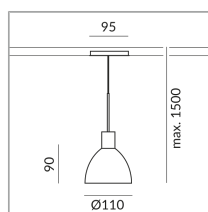

## Spécification

**714180sw**

peint en noir

8 Wattage

2700 K

650 lm

CRI 90

230 Volt