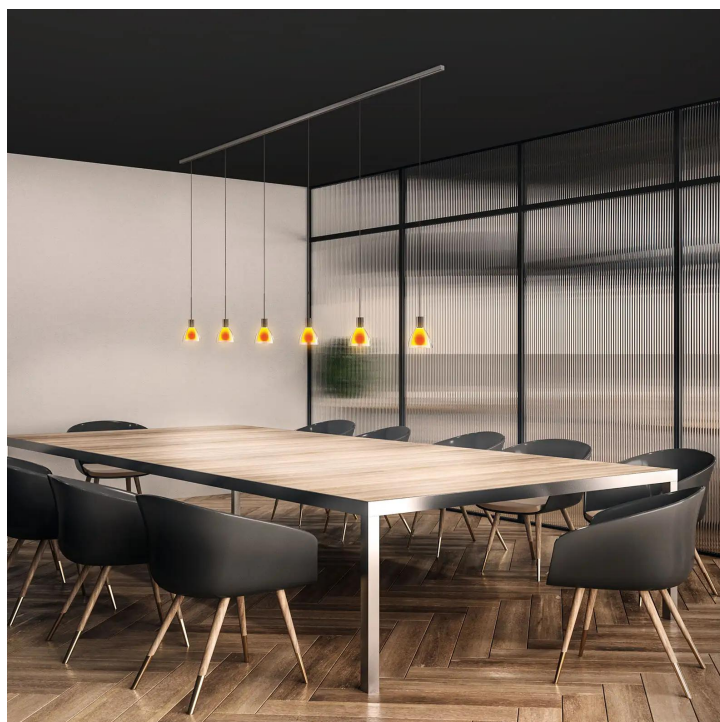

System

Spécification

714180sw

peint en noir

8 Wattage

2700 K

650 lm

CRI 90

230 Volt

Phasenabschnitt (C)

Optional 3000k

[Montage pdf](#)

[Données d'éclairage](#)

[Idt/ies](#)

[Données 3D 3ds](#)

[5 ans de garantie](#)

BRUCK-Design

Où acheter ? - [Distributeur](#)