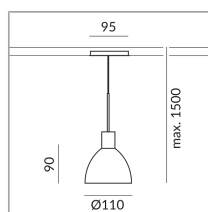

BRUCK.

SILVA NEO 110

SILVA NEO 110 ALL-IN

714180mcgy

LED

Prix 519,00 € TVA incluse

Couleur du corps

Couleur de teinte

Système

ALL-IN 230V rail

Type de lampe

AC-LED

System

Spécification

714180mcgy

matchrome peint

8 Wattage

2700 K

650 lm

CRI 90

230 Volt

Phasenabschnitt (C)

Optional 3000k

[Montage pdf](#)

[Données d'éclairage](#)

[Idt/ies](#)

[Données 3D 3ds](#)

[5 ans de garantie](#)

BRUCK-Design

Où acheter ? - [Distributeur](#)