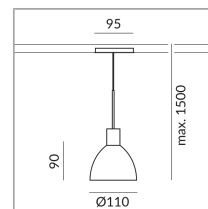

Système

ALL-IN 230V rail

Type de lampe

AC-LED

System

Spécification

714180mcgy

matchrome peint