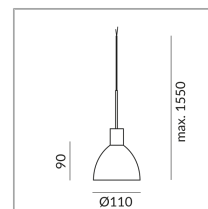

System

Spécification

132104sw

peint en noir

12 Wattage

2700 K

1250 lm

CRI 97

Phasenabschnitt (C)

Optional 3000k

Optional Dim2warm

[Données d'éclairage](#)

[Idt/ies](#)

[Données 3D 3ds](#)

[5 ans de garantie](#)

BRUCK-Design